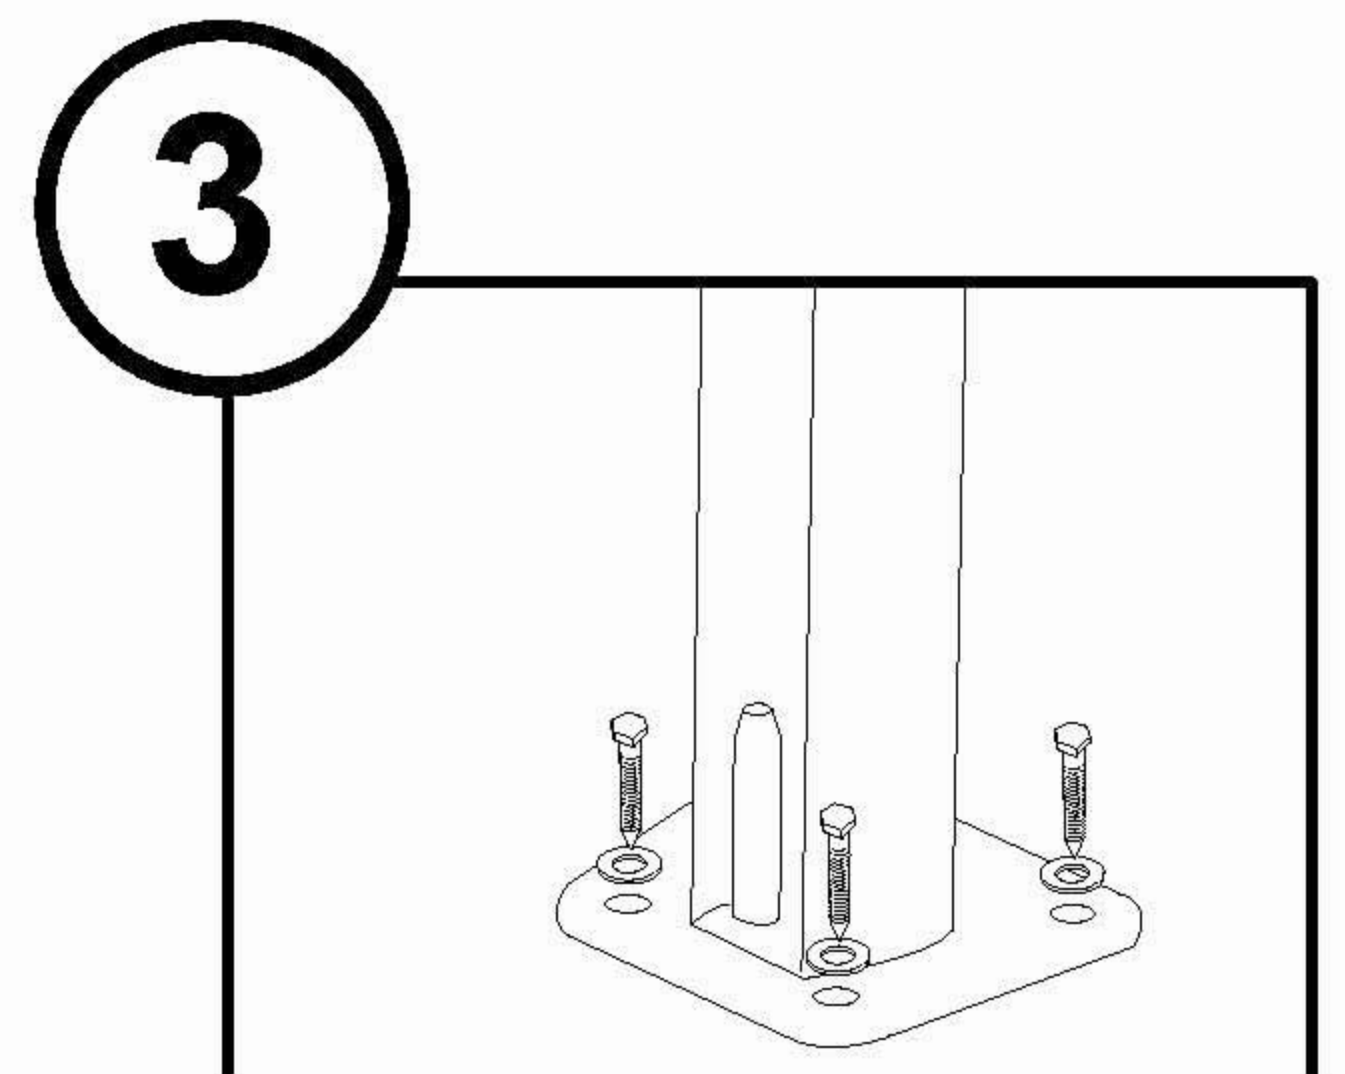

Art. no. 211-910  
EAN 5705858055589

Imported by / Importeret af  
NSH NORDIC A/S  
Virkefeltet 4  
DK-8740 Braedstrup

Made in PRC

Installation • Montering • Asennus

Installation to solid ground • Montering til fast underlag • Installation till fast markt  
Installasjon til fast grunn • Asennus vakaalla pohjalla