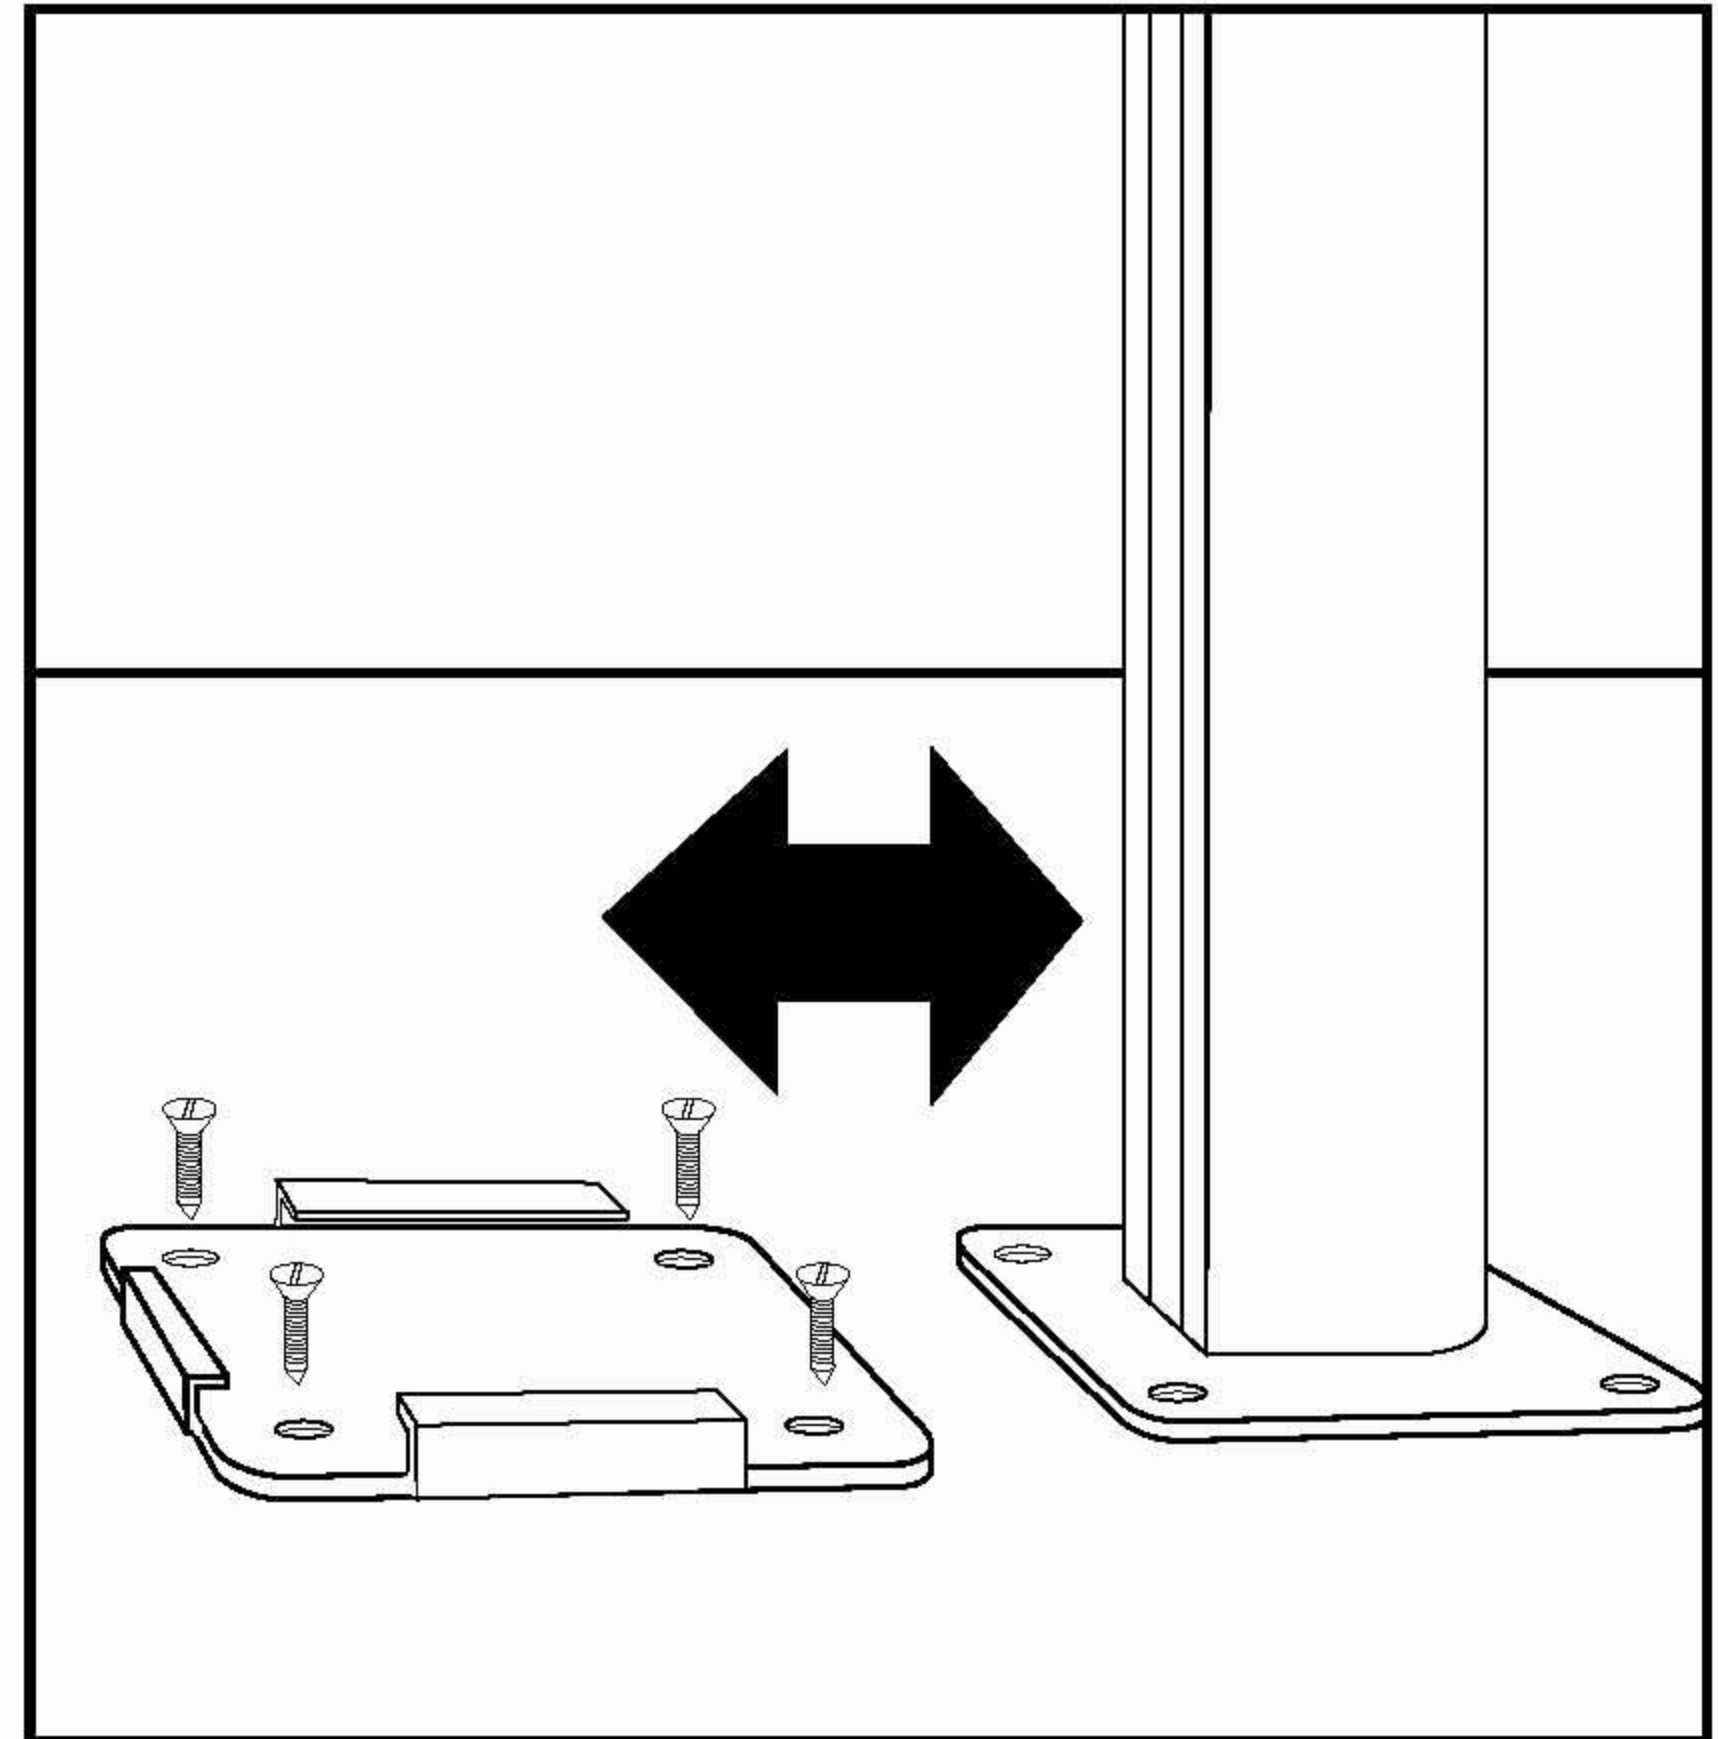

Installation manual • Opsætningsvejledning
Installationsguide • Installasjonsveiledning • Asennusopas

Installation with foot brackets • Montering med fodplader • Installation med fot fästen
Installasjon med foten brak • Asennus jalka kiinnikkeet