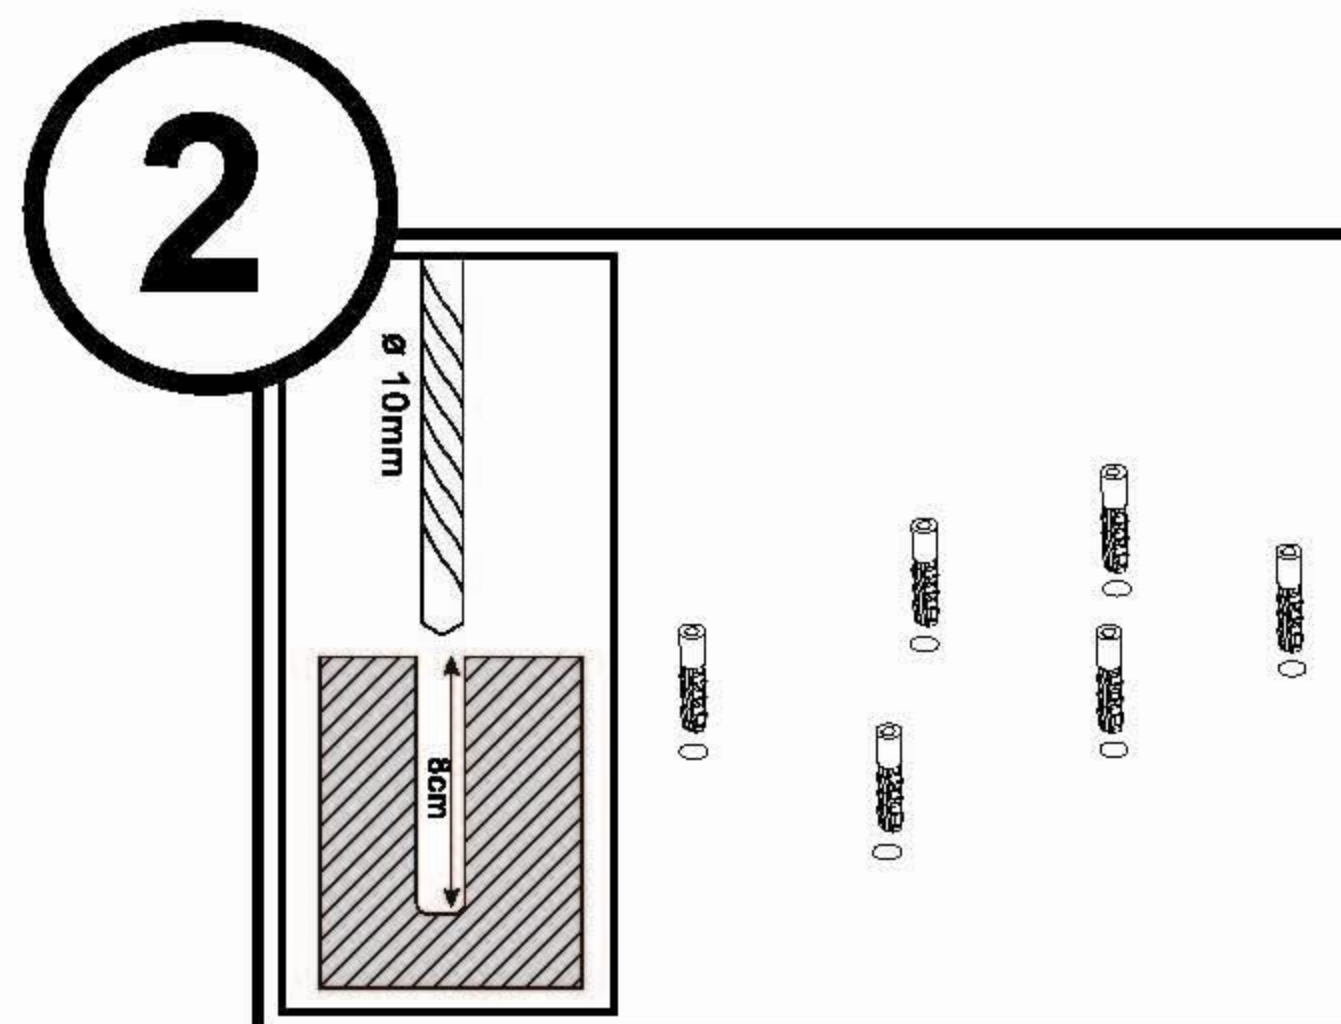

Content • Indhold • Innehåll • Innhold • Sisältö

13x (Ø10 mm)

13x

1x

2x

1x

**Model: 1833**

Art. no. 211-910  
EAN 5705858055589

Art. no. 211-910  
EAN 5705858055589

Imported by / Importeret af  
NSH NORDIC A/S  
Virkefeltet 4  
DK-8740 Braedstrup

Made in PRC

Installation • Montering • Asennus

Installation to solid ground • Montering til fast underlag • Installation till fast markt  
Installasjon til fast grunn • Asennus vakaalla pohjalla

**Model: 1833**

Art. no. 211-910  
EAN 5705858055589

Imported by / Importeret af  
NSH NORDIC A/S  
Virkefeltet 4  
DK-8740 Braedstrup

Made in PRC

Installation manual • Opsætningsvejledning  
Installationsguide • Installasjonsveiledning • Asennusopas