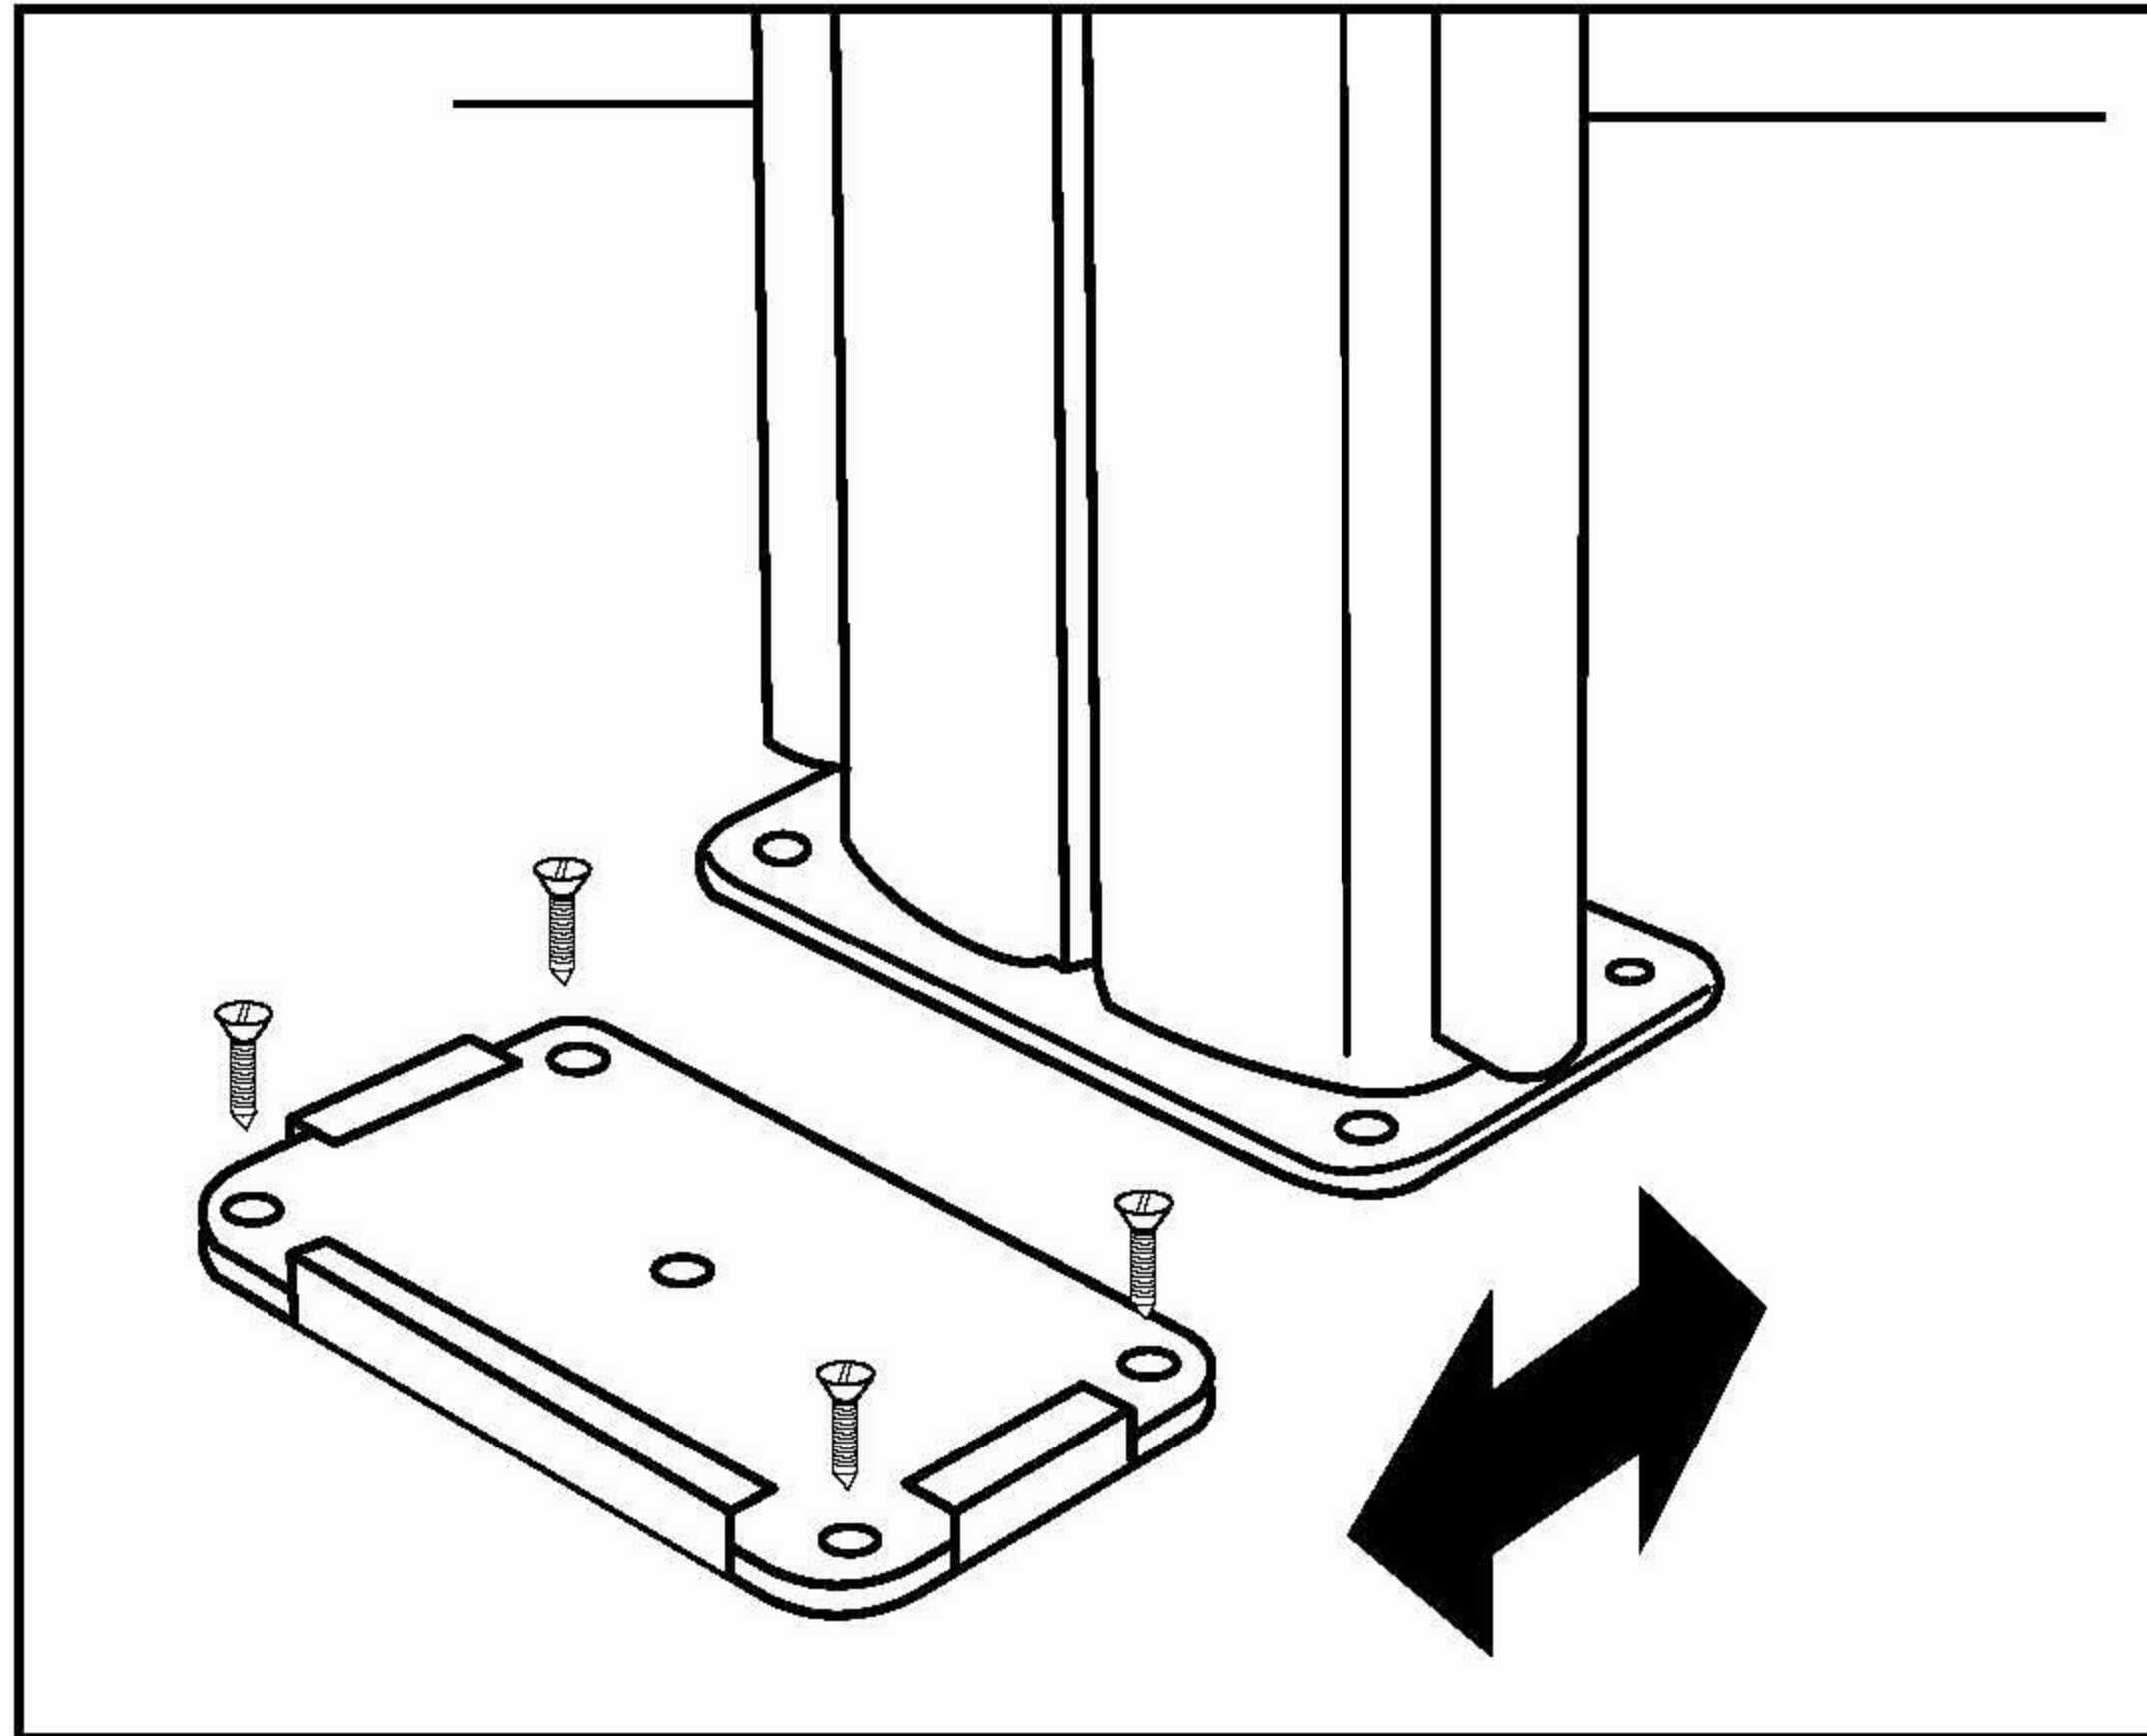

Installation manual • Opsætningsvejledning
Installationsguide • Installasjonsveiledning • Asennusopas

Installation with foot brackets • Montering med fodplader • Installation med fot fästen
Installasjon med foten brak • Asennus jalka kiinnikkeet