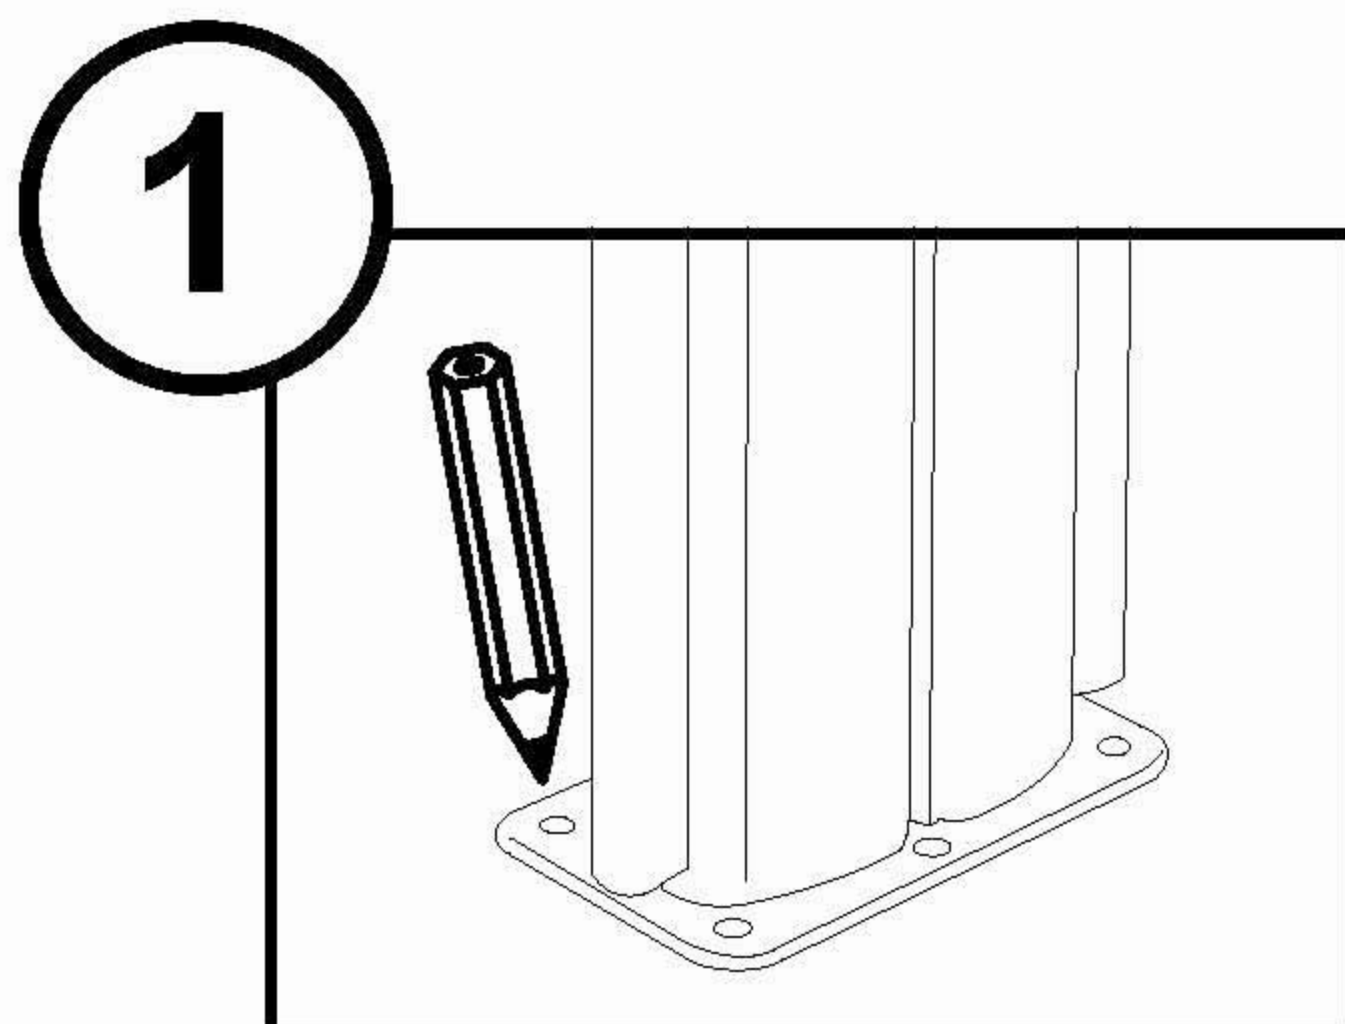

Art. no. 211-910  
EAN 5705858055589

Imported by / Importeret af  
NSH NORDIC A/S  
Virkefeltet 4  
DK-8740 Braedstrup

Made in PRC

Installation • Montering • Asennus

Installation to solid ground • Montering til fast underlag • Installation till fast markt  
Installasjon til fast grunn • Asennus vakaalla pohjalla