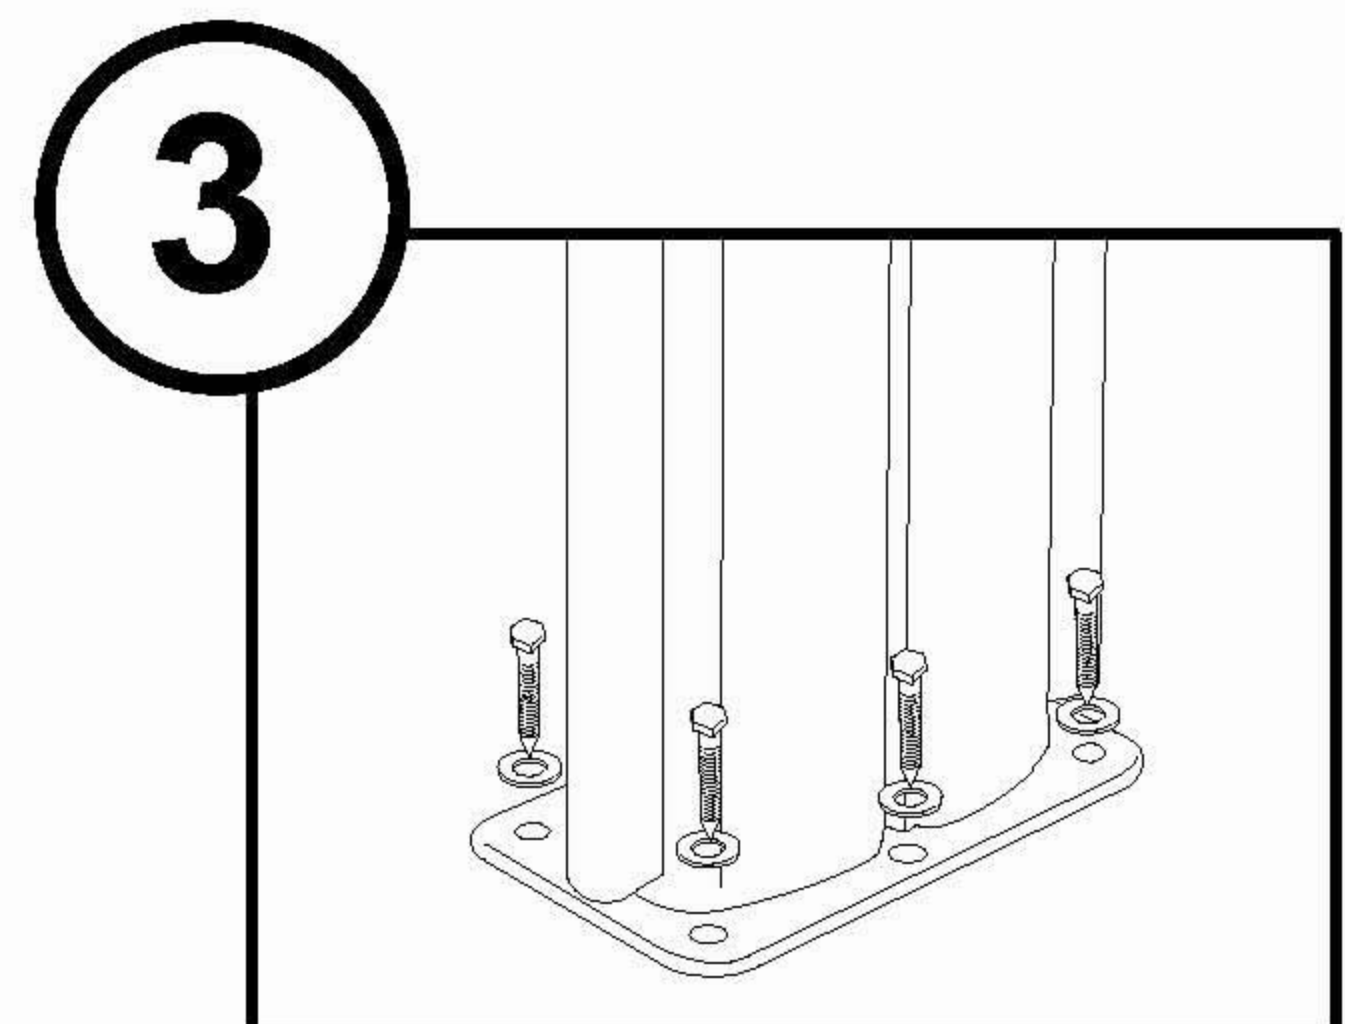

Art. no. 211-910  
EAN 5705858055589

Imported by / Importeret af  
NSH NORDIC A/S  
Virkefeltet 4  
DK-8740 Braedstrup

Made in PRC

Installation • Montering • Asennus

Installation to solid ground • Montering til fast underlag • Installation till fast markt  
Installasjon til fast grunn • Asennus vakaalla pohjalla

**Model: 1833**

Art. no. 211-910  
EAN 5705858055589

Imported by / Importeret af  
NSH NORDIC A/S  
Virkefeltet 4  
DK-8740 Braedstrup

Made in PRC

Installation manual • Opsætningsvejledning  
Installationsguide • Installasjonsveiledning • Asennusopas