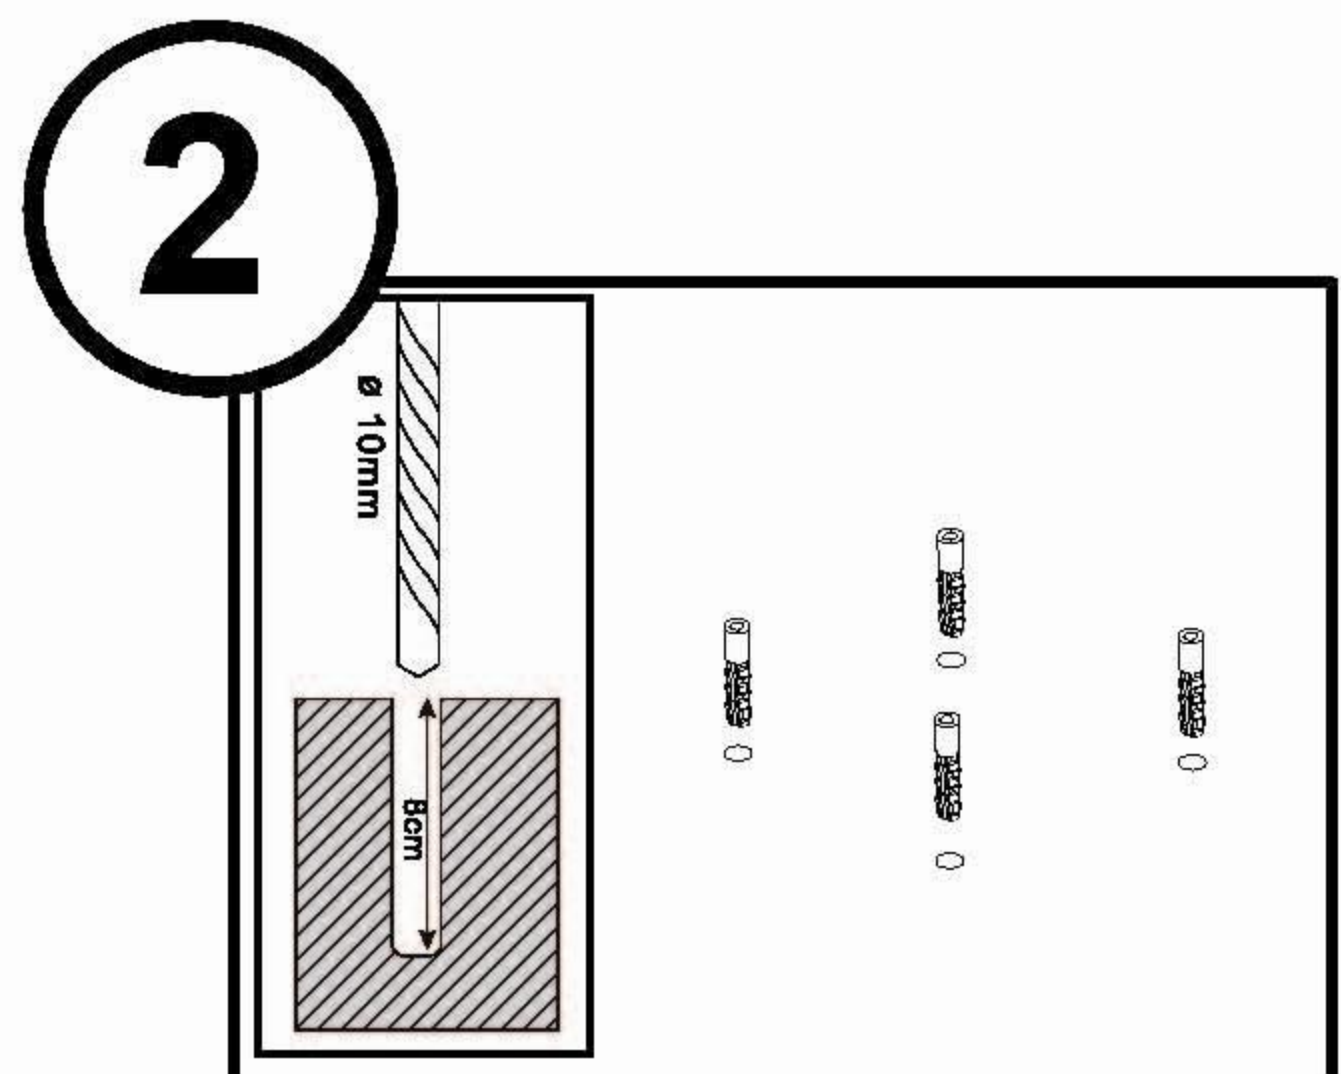

Content • Indhold • Innehåll • Innhold • Sisältö

13x (Ø10 mm)

13x

1x

2x

1x

**Model: 1833**

Art. no. 211-910  
EAN 5705858055589

Art. no. 211-910  
EAN 5705858055589

Imported by / Importeret af  
NSH NORDIC A/S  
Virkefeltet 4  
DK-8740 Braedstrup

Made in PRC

Installation • Montering • Asennus

Installation to solid ground • Montering til fast underlag • Installation till fast markt  
Installasjon til fast grunn • Asennus vakaalla pohjalla

**Model: 1833**

Art. no. 211-910  
EAN 5705858055589

Imported by / Importeret af  
NSH NORDIC A/S  
Virkefeltet 4  
DK-8740 Braedstrup

Made in PRC

Installation manual • Opsætningsvejledning  
Installationsguide • Installasjonsveiledning • Asennusopas