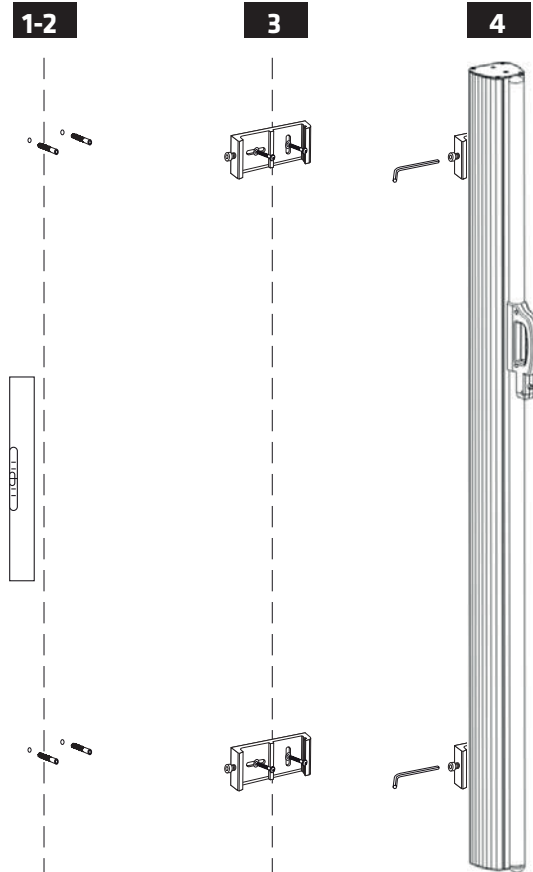

Content • Indhold • Innehåll • Innhold • Sisältö

Model: 1830

Art. no. 211-900
EAN 5705858055572

Imported by / Importeret af
NSH NORDIC A/S
Virkefeltet 4
DK-8740 Braedstrup

Made in PRC

Wall mounting • Vægmontering • Vägghmontering • Veggmontering • Seinäasennus

IMPORTANT!
VIGTIGT!
VIKTIGT!
VIKTIG!
TÄRKEÄ!

Post installation • Montering af stolpe
Montering av stolpe • Montering av stolpe
• Kiinnityspylvään

1

or
eller
tai

2

Model: 1830

Accessories • Ekstra tilbehør • Extra tillbehör • Valgfritt tilbehør • Valinnaiset lisävarusteet

Model: 1830