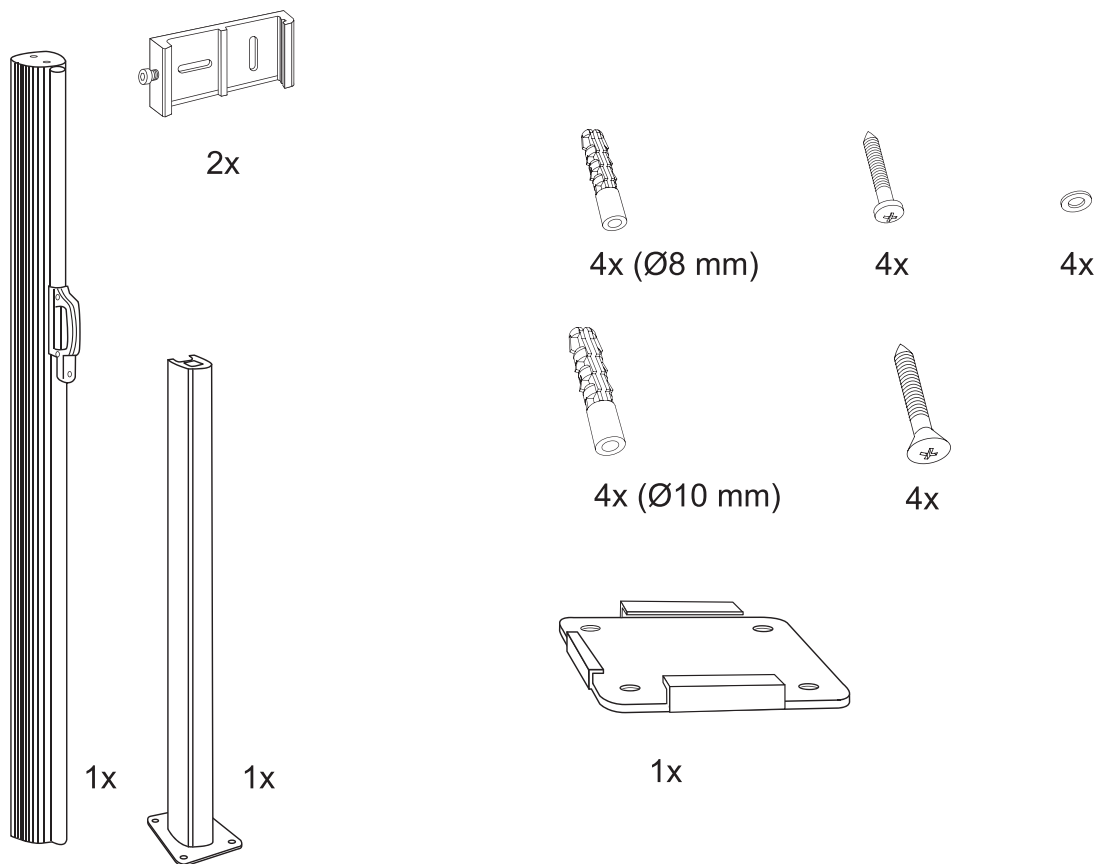

Content • Indhold • Innehåll • Innhold • Sisältö

Model: 1830

Art. no. 211-900
EAN 5705858055572

Imported by / Importeret af
NSH NORDIC A/S
Virkefeltet 4
DK-8740 Braedstrup

Made in PRC

Wall mounting • Vægmontering • Vägghmontering • Veggmontering • Seinäasennus

IMPORTANT!
VIGTIGT!
VIKTIGT!
VIKTIG!
TÄRKEÄ!

Post installation • Montering af stolpe
Montering av stolpe • Montering av stolpe
• Kiinnityspylvään

1

or
eller
tai

2

Model: 1830

Accessories • Ekstra tilbehør • Extra tillbehör • Valgfritt tilbehør • Valinnaiset lisävarusteet

Model: 1830